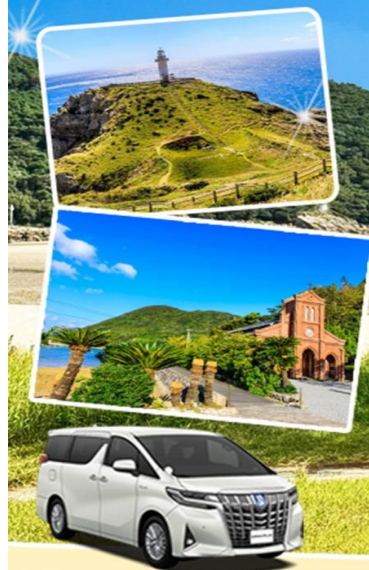

# Kyushu

ราคาเริ่มต้นที่ **48,500.-**

- พืชรันทประวัติศาสตร์โกโต - โบสถ์โทซากิ - ภูเขาโอนิดากะ - วัดเมียวโจอิน - สัมผัสประสบการณ์บิบบนน้ำมันคามิลเลีย
- อนุสาวรีย์จ็องโก - ทะเลสาบยามะ - วัดโกโวจิ - โบสถ์อิโมชิซุระ - กำลอร์ด - ปรากฏการณ์โอซากิ - ชมดวงดาว  
โอนิดากะยามะค้ำคืน
- โบสถ์มิชิโนะฮุระ - หอดูดาวชิโรทาเกะ - สวนสาธารณะเกียวซากิ - ล่องซุทโมโนะ ณ คิวว่า - ปราสาทฟูคุเอะ - บ้านพักและสวนของบ้านโกโต:ในอดีต