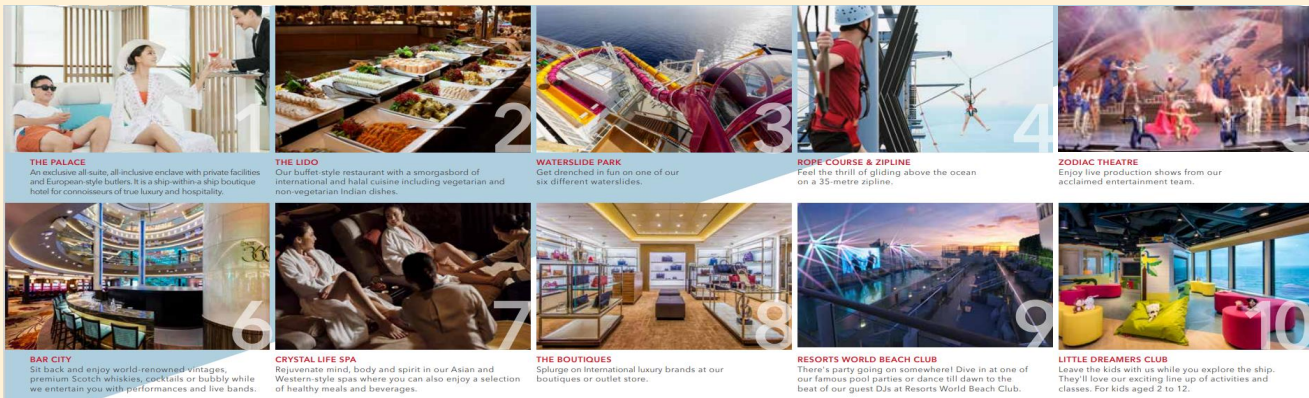

บริษัท ทัวร์อินเลิฟออลเวย์ จำกัด
TOURINLOVEALLWAY CO.,LTD.

Email : tourinlove9@gmail.com

LINE : @tourinlove

Facebook : www.facebook.com/ilovetourinlove

☎ 02-174-2346
☎ 02-174-2347

Hotline.

088-449-2534

082-837-9596

082-113-9597

081-147-9598

ผ่านารับรองจาก

BT-PKSIN05 PACKAGE CRUISE สิงคโปร์-มะละกา-สิงคโปร์ 3 วัน 2 คืน (FEB-APR25)

กลางวัน ๑๐ บริการอาหารกลางวัน ณ ห้องอาหารตามที่ทางเรือเตรียมไว้ให้

เมืองมะละกา (Malacca หรือ Melaka) เป็นเมืองสำคัญทางประวัติศาสตร์ของมาเลเซีย ตั้งอยู่ทางตอนใต้ของคาบสมุทรมาลายู โดยมีประวัติศาสตร์ที่ยาวนานตั้งแต่ศตวรรษที่ 15 เมืองนี้เคยเป็นศูนย์กลางการค้าทางทะเลที่สำคัญระหว่างตะวันออกและตะวันตก โดยเฉพาะในยุคที่อาณาจักรมะละการุ่งเรือง เมืองมะละกาได้รับอิทธิพลจากหลายวัฒนธรรม เช่น มาเลย์, จีน, โปรตุเกส, ดัตช์ และอังกฤษ ปัจจุบันมะละกาเป็นหนึ่งในเมืองมรดกโลกของยูเนสโก (UNESCO World Heritage Site) มีแหล่งท่องเที่ยวที่น่าสนใจมากมาย

เย็น ๑๐ บริการอาหารเย็น ณ ห้องอาหารตามที่ทางเรือเตรียมไว้ให้

20.00 น. เรือออกจาก เมืองมะละกา ประเทศมาเลเซีย

เรือจะมีใบแจ้ง สถานที่และเวลาที่ห้องพักของท่านเพื่อให้ท่านรับหนังสือเดินทางคืน

ช่วงค่ำ

เรือจะมีแท็กซี่กระเปาะและกำหนดการลงจากเรือให้ท่านในห้องพักของท่าน ให้ท่านนำกระเปาะเดินทางของท่านวางไว้หน้าห้องเพื่อให้พนักงานนำลงไปที่ท่าน้ำเรือในวันรุ่งขึ้น **(สิ่งของที่ท่านจำเป็นต้องใช้ระหว่างวันให้ท่านแยกใส่ในกระเปาะถือ)**

** ถ้าท่านใดมีความประสงค์จะถือกระเป๋าเดินทางลงด้วยตนเองไม่จำเป็นต้องวางไว้ที่หน้าห้องพัก**

คืนนี้ท่านสามารถเคลียร์ค่าใช้จ่ายทั้งหมดกับทางเรือได้เพื่อความสะดวกในวันถัดไป