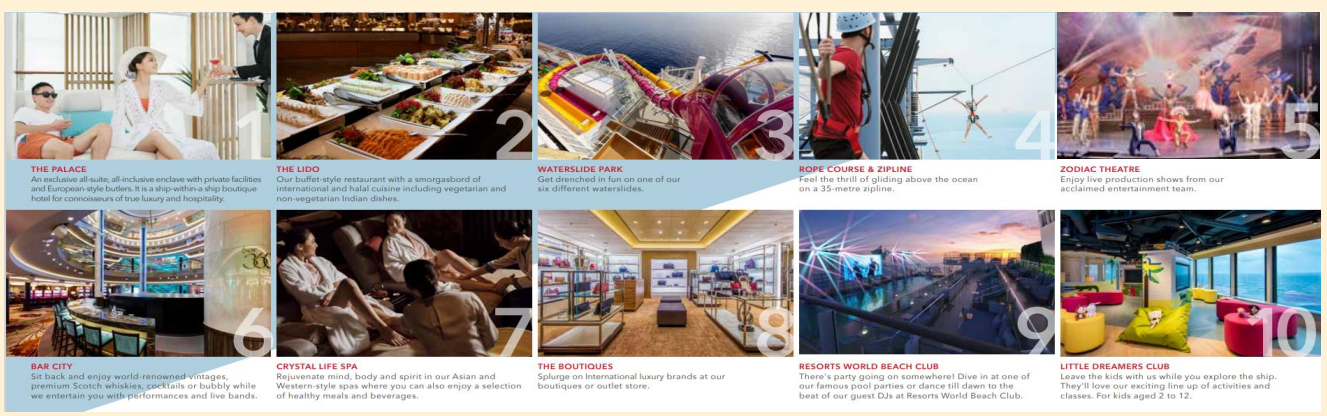

BT-PKSIN04 PACKAGE CRUISE สิงคโปร์-น่านน้ำสากล-สิงคโปร์ 3 วัน 2 คืน (FEB-APR25)

**วันที่สอง      ล่องน่านน้ำสากล - สนุกกับกิจกรรมบนเรือ**  
**📍 (เช้า/กลางวัน/เย็น)**

**เช้า      📍 บริการอาหารเช้า ณ ห้องอาหารตามที่ทางเรือเตรียมไว้ให้**  
ท่านสามารถเข้าร่วมกิจกรรมที่ทางเรือจัดให้หรือพักผ่อนได้ตามอัธยาศัย อาทิ กิจกรรมกลุ่ม เช่น บิงโก , สอนทำลูกโป่งมายากล, กิจกรรมสอนศิลปะพื้นเมืองแบบง่ายๆ หรือใช้บริการห้องฟิตเนส , สระว่ายน้ำ, ปีนหน้าผาจำลอง, Mimi Golf, โบว์ลิ่ง และอีกหลากหลายกิจกรรมให้ท่านได้เลือกตามความชอบ (\*บางกิจกรรม / ห้องอาหาร พิเศษ จะมีค่าใช้จ่ายเพิ่มเติม)