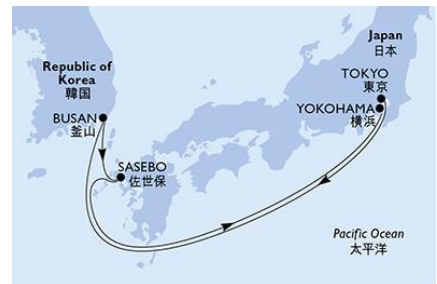

Promotion Drinks easy package, Onboard Credit 50 USD/ ห้อง

ประเภทห้องพักบนเรือ // ราคาห้องพักบนเรือ ต่อท่าน (บาท)	Inside ห้องด้านใน	Balcony ห้องมีระเบียง
08-13, 13-18 May 2025	45,000.-	55,000.-

ราคานี้รวม

- ✓ ห้องพักผ่อนเรือ ห้องพักผ่อน รวม 5 คืน ภาษีท่าเรือ
- ✓ อาหารทุกมื้อบนเรือ (ยกเว้นห้องอาหารพิเศษ)
- ✓ ค่าทิปบนเรือ

ราคานี้ไม่รวม

- × ค่าตัวเครื่องบินเส้นทางระหว่างประเทศ
- × ค่าเครื่องดื่ม, Internet Package On board, ค่าใช้จ่ายส่วนตัวอื่น ๆ
- × ภาษีมูลค่าเพิ่ม 7%, ภาษีหัก ณ ที่จ่าย 3%

เอกสารที่ใช้ในการจอง : สำเนาหน้าหนังสือเดินทาง [Copy passport]

เงื่อนไขการชำระเงิน :

- ชำระเงินมัดจำ ท่านละ 20% หลังจากห้อง confirm ภายใน 2 วันหลังทำการจอง
- ชำระส่วนที่เหลือภายใน 76 วัน ก่อนเดินทาง

เงื่อนไขการยกเลิก :

76 days or longer	Charge full Deposit amount	75-40 days	Charge 25% of total price
39-32 days	Charge 40% of total price	31-25 days	Charge 60% of total price
24-16 days	Charge 80% of total price	15 days till 0	Charge 100% of total price

การสำรองห้องพักบนเรือ ✉ ทางอีเมลล์ : sunee@tpsl.co.th ☎ โทร : 66 (0) 2 2351133, 094 993 8954